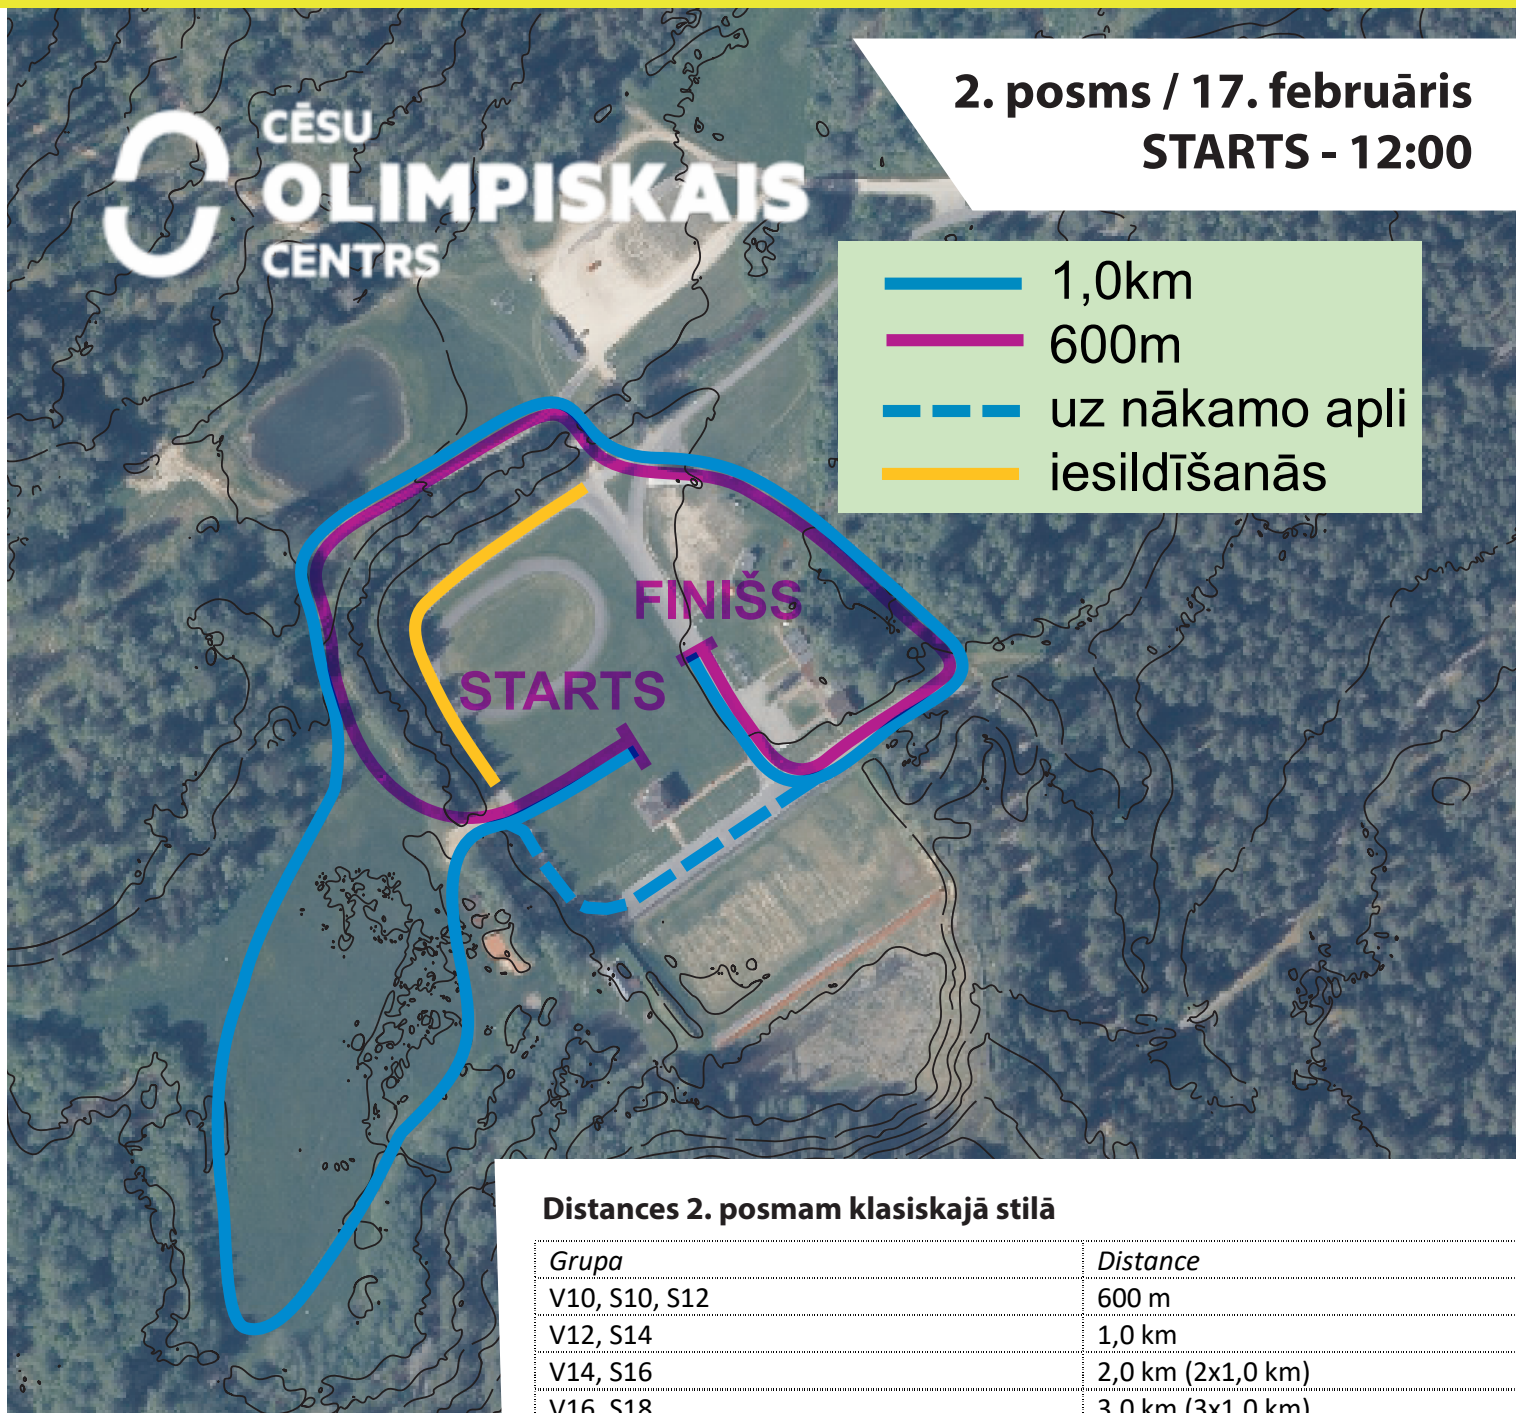

# S!-FISCHER 2023 ZIEMAS SKOLĒNU ČEMPIONĀTS

2. posms / 17. februāris  
STARTS - 12:00

- 1,0km
- 600m
- - - uz nākamo apli
- iesildīšanās

### Distances 2. posmam klasiskajā stilā

Grupa	Distance
V10, S10, S12	600 m
V12, S14	1,0 km
V14, S16	2,0 km (2x1,0 km)
V16, S18	3,0 km (3x1,0 km)
V18	4,0 km (4x 1,0 km)